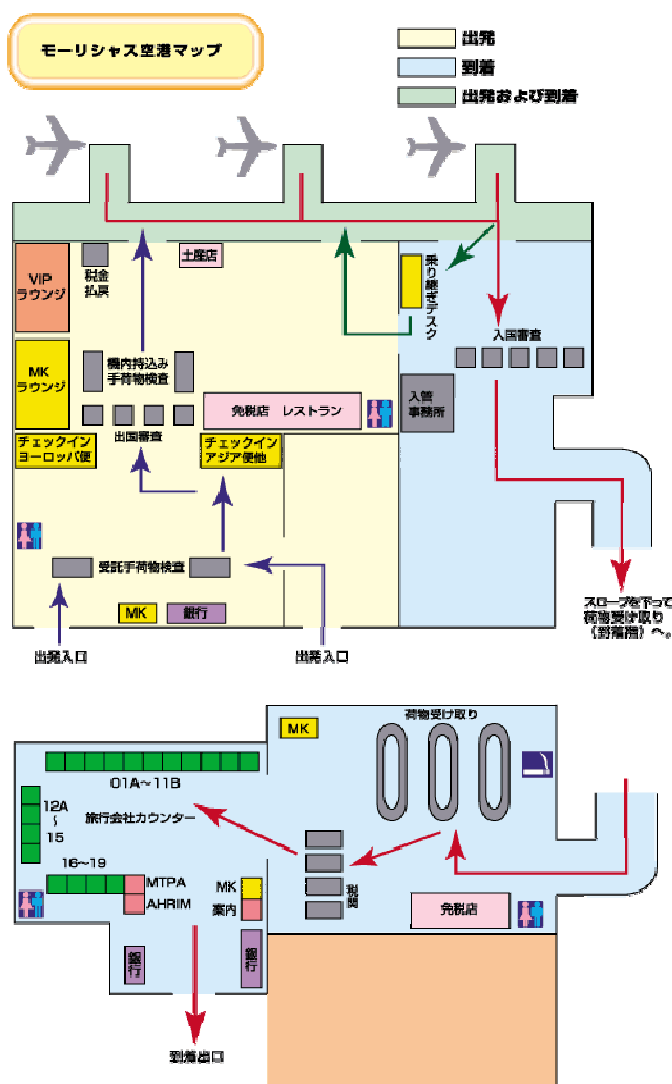

手配ご担当者様

この度はお問い合わせ、及びお申込み頂きありがとうございます。

モーリシャス現地ご滞在中の緊急連絡先は下記の通りとなります。ご確認の上、ご活用下さい。

MAUTOURCO LTD

84,Gustave Colin Street, Forest Side,Mauritius TEL 230-670-4601 FAX 230-674-3720

月～金曜日 08:30-18:00 土・日祝祭日 08:30-12:00

(空港内カウンター、配車係り等は、24 時間営業ですが、基本的にフライトの発着に合わせて係員を配置)

緊急連絡用電話番号

230-670-4301 (英語) 230-497-3016 (カスタマー・ケア・英語)

230-728-4362 (日本人コーディネーター:伊藤みどり)

230-637-3574 (空港内到着ホールカウンター)

* 通関後、到着ホール内の Mautourco カウンター(16 番)へお越し下さい。係員がお待ち申し上げております